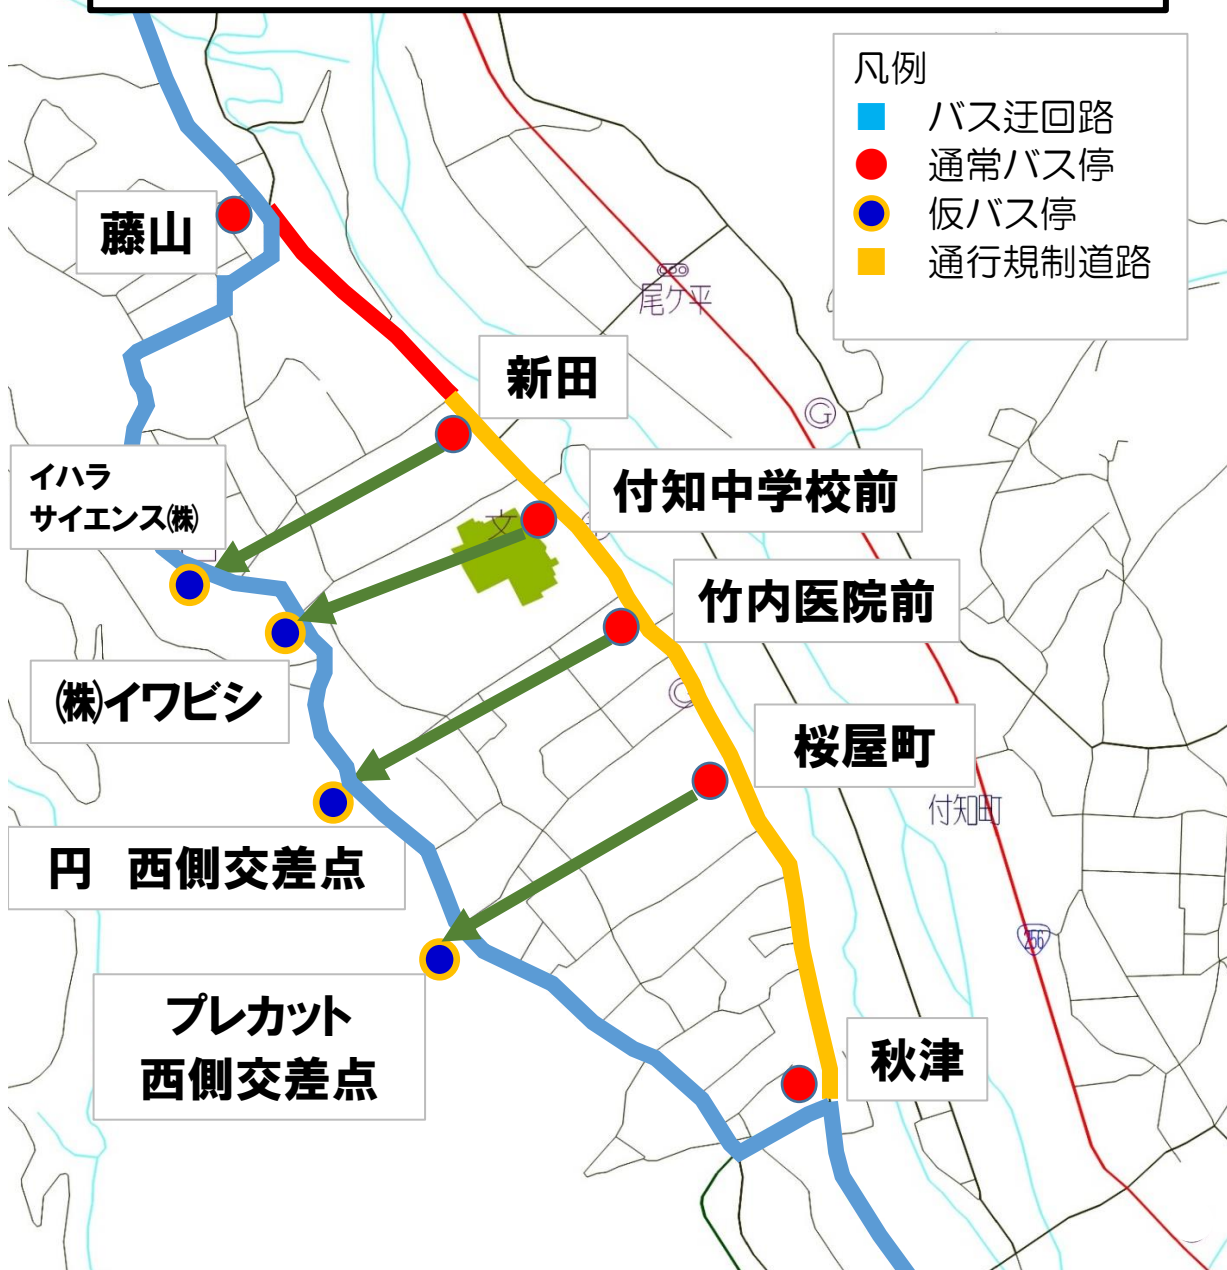

# バス停移動のご案内

『つけち夢まつり花火大会』の開催に伴い、  
**8月13日19時30分より新田から藤山間が車両通行禁止となるため（荒天時15日）、21時30分まで上の図のと通りの迂回運行となります。**

バスご利用の皆さまには大変ご迷惑をおかけしますが、ご協力をお願いいたします。

※荒天で15日が花火大会の場合も同様の迂回路となります。